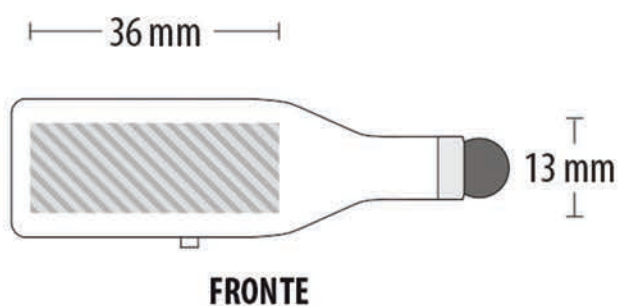

## INFO PER LA STAMPA

-Dimensioni file per la stampa (fronte): 36 x 13 mm (nessuna abbondanza richiesta)

-Dimensioni file per la stampa (retro): 28 x 13 mm (nessuna abbondanza richiesta)

-Formati file consigliati per la stampa: AI, EPS, PSD, PDF, TIFF

- Risoluzione minima: 300 dpi
- Metodo colore: quadricromia CMYK
- Grandezza minima testi: 1,5 mm
- Convertire sempre i testi in tracciati