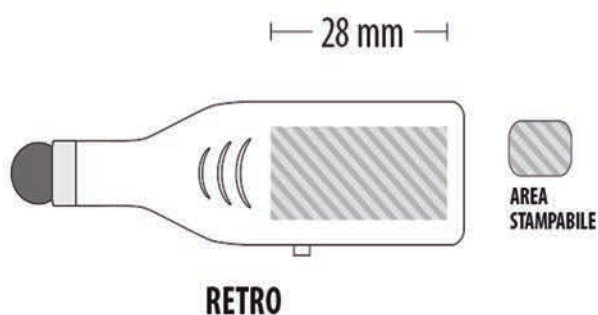

## INFO PER LA STAMPA

-Dimensioni file per la stampa (fronte): 36 x 13 mm (nessuna abbondanza richiesta)

-Dimensioni file per la stampa (retro): 28 x 13 mm (nessuna abbondanza richiesta)

-Formati file consigliati per la stampa: AI, EPS, PSD, PDF, TIFF

- Risoluzione minima: 300 dpi
- Metodo colore: quadricromia CMYK
- Grandezza minima testi: 1,5 mm
- Convertire sempre i testi in tracciati